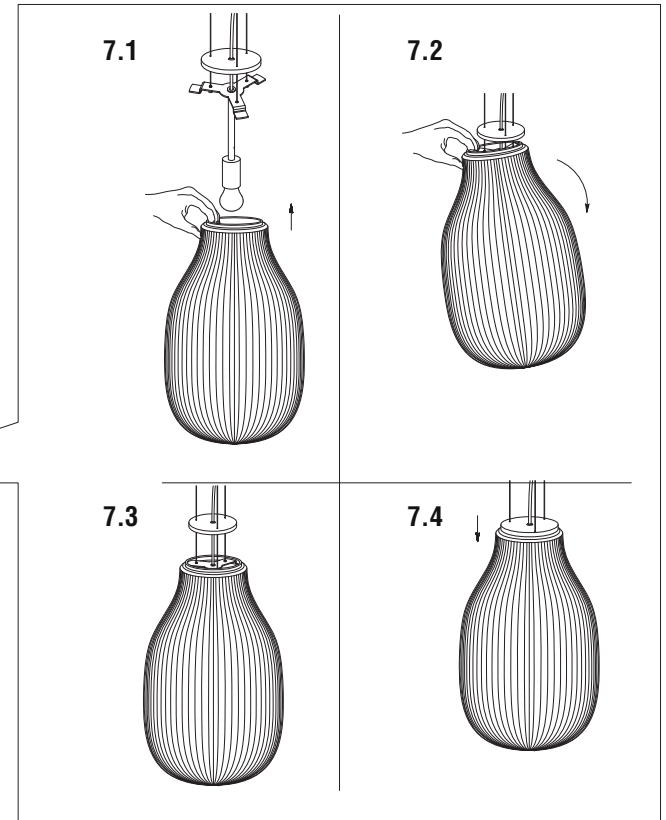

 **IMPORTANT:**
2 people for step 7

Handle with care

1 x E27 MAX 15W LED NO INCL

When the luminaire reaches its end of life, take it to the nearest clean point.
Recicle la luminaria en el punto verde cuando ésta llegue al final de su vida útil.